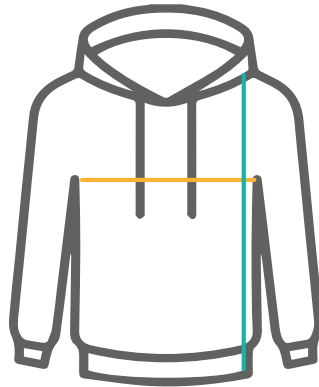

GUIDA ALLE TAGLIE

HOODIES

MISURA	S/M	L/XL
ALTEZZA	60	63.5
LARGHEZZA	67	73

DONNE DI MONTAGNA
COLLECTION