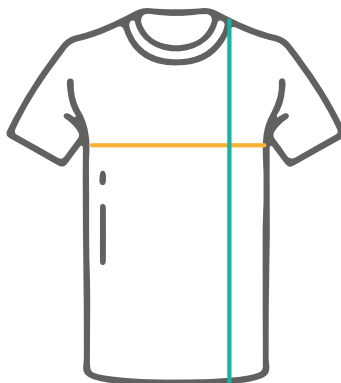

GUIDA ALLE TAGLIE

TEES

MISURA	XS	S	M	L	XL
ALTEZZA	62	64	66	68	69
LARGHEZZA	39	42	45	48	51

DONNE DI MONTAGNA
COLLECTION